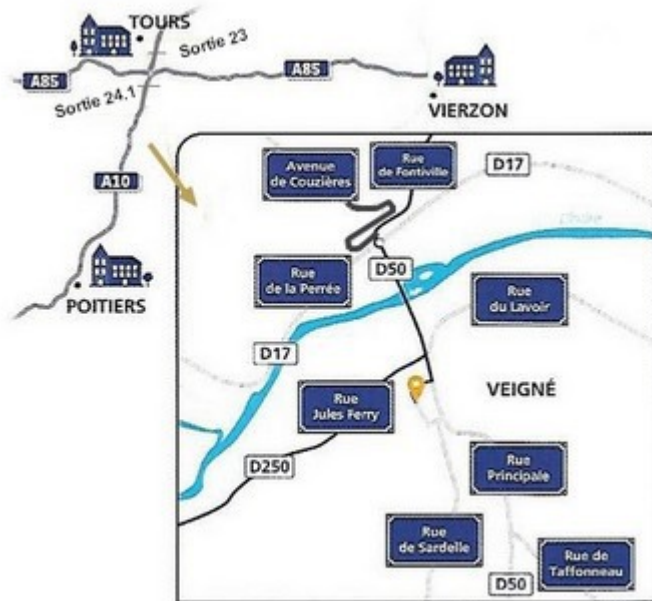

# ITINERAIRE

## Bourse Photo-Ciné

📍 Salle des fêtes  
Rue du Poitou 37250 VEIGNÉ

- ➔ Accès depuis Tours par l'A10  
Prendre la sortie Chambray-lès-Tours (23) et tourner à gauche sur avenue de la République. Au rond-point, prendre la 1<sup>re</sup> sortie rue des Barillers, continuer sur rue de la Championnière puis rue de Fontiville. Tourner à gauche sur rue Principale (D50) puis tourner à droite sur rue du Poitou.
- ➔ Accès depuis Poitiers par l'A10  
Prendre la sortie Sorigny (24.1). Au rond-point, prendre la 2<sup>e</sup> sortie sur avenue Jacqueline Auriol (D84a). Continuer sur la D84a puis rejoindre la rue Nationale (D910). Tourner à droite sur rue de la Grange Barbier puis tourner à gauche rue de la Cocharde. Continuer sur chemin de Bazonneau, tourner à gauche rue du Creusot puis à droite rue Jules Ferry (D250). Tourner à droite sur D50 puis encore à droite rue du Poitou.